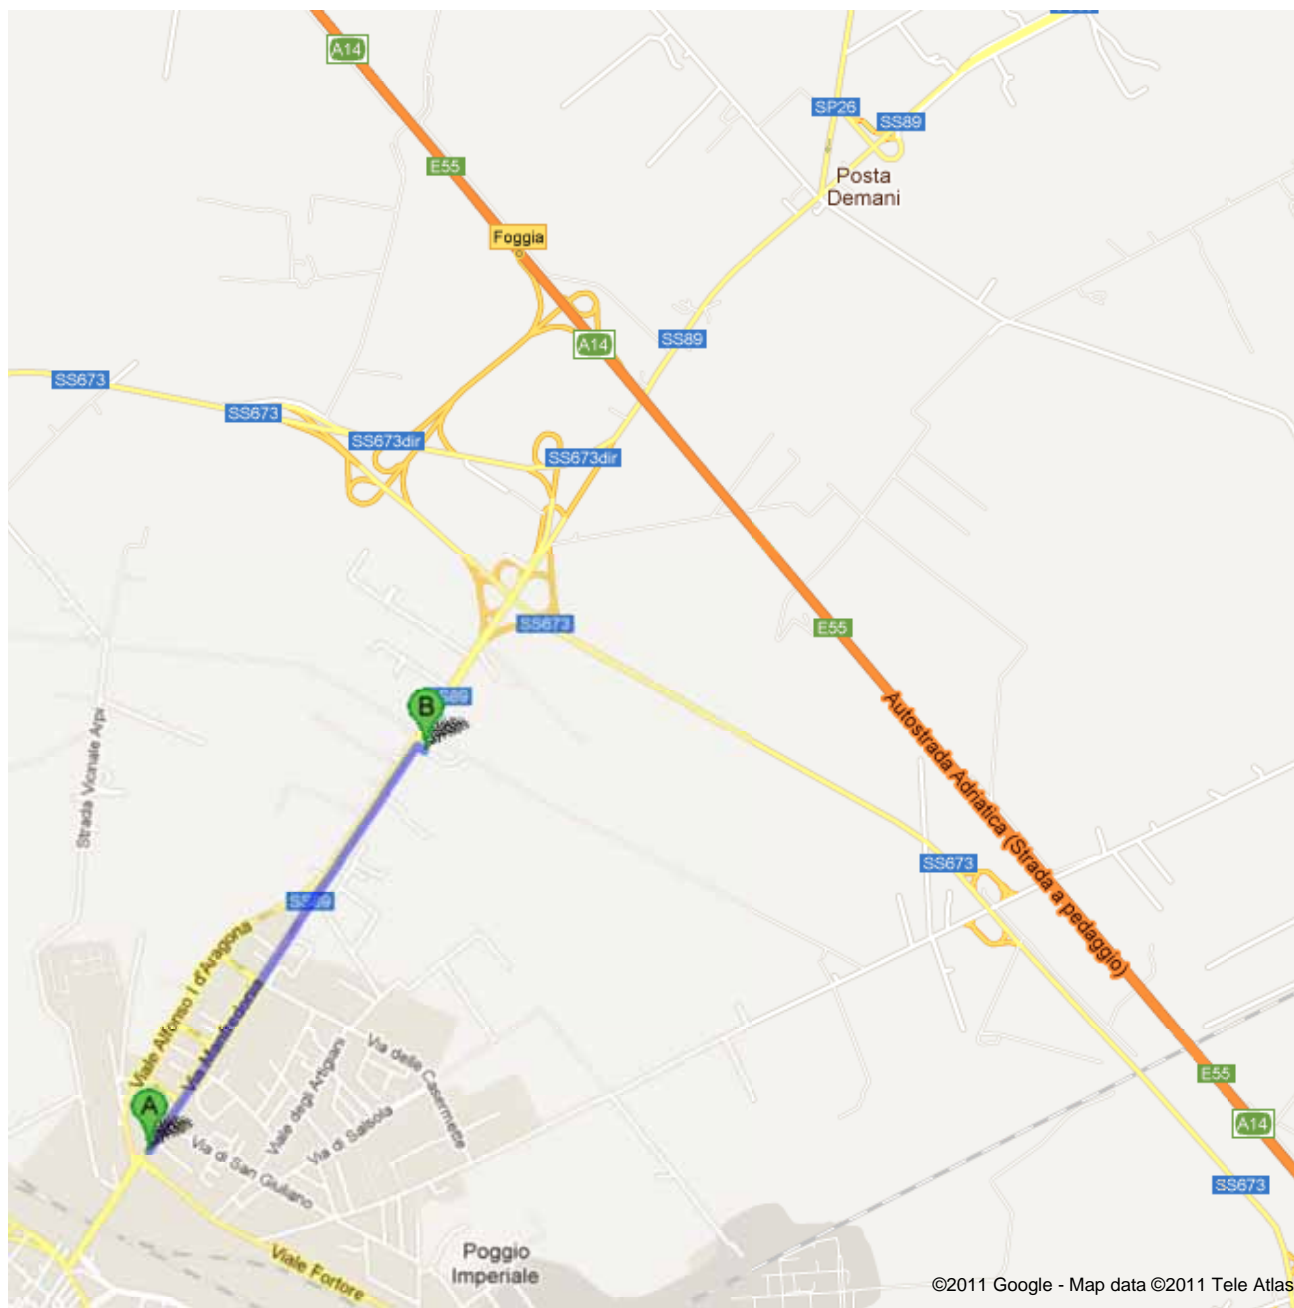

Indicazioni stradali per Strada sconosciuta
1,9 km – circa 3 min

Via Manfredonia

-
- | | |
|--|-----------------|
| 1. Procedi in direzione nordest da Via Manfredonia verso Via di San Giuliano | 1,1 km |
| Circa 2 min | 1,1 km (totale) |
| 2. Continua su SS89 | 750 m |
| Circa 1 min | 1,9 km (totale) |
|  3. Svolta a destra | 37 m |
| | 1,9 km (totale) |

Strada sconosciuta

Queste indicazioni stradali servono solo per pianificare il viaggio. Le condizioni stradali potrebbero differire dai risultati delle mappe a causa di lavori in corso, traffico, meteo o altri eventi. Pianifica il tuo percorso considerando questi fattori. Rispetta la segnaletica stradale.

Map data ©2011 Tele Atlas