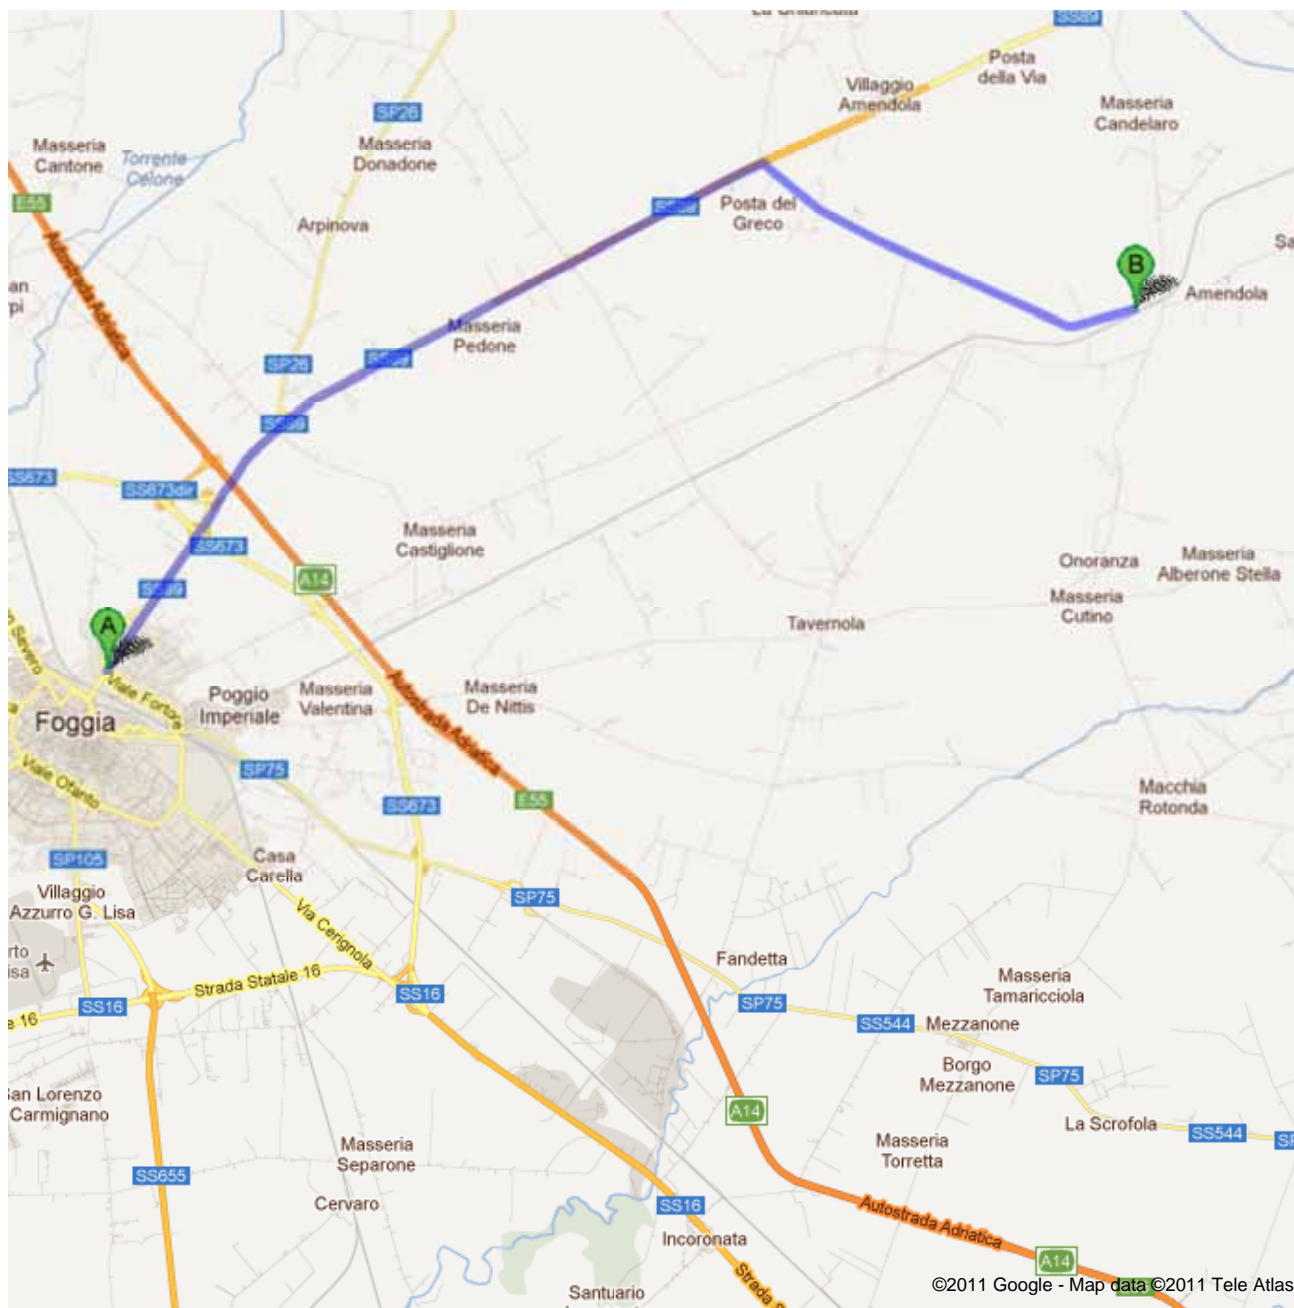

Indicazioni stradali per SP74
19,5 km – circa 23 min

©2011 Google - Map data ©2011 Tele Atlas -

Via Manfredonia

- | | |
|----------------------------------------------------------------------------------------------------------------------------------------------------------|-----------------------------|
| 1. Procedi in direzione nordest da Via Manfredonia verso Via di San Giuliano
Circa 2 min | 1,1 km
1,1 km (totale) |
| 2. Continua su SS89
Circa 2 min | 1,8 km
2,9 km (totale) |
|  3. Mantieni la destra al bivio ed entra in SS89
Circa 11 min | 10,2 km
13,1 km (totale) |
|  4. Prendi l'uscita verso SP74 | 38 m
13,2 km (totale) |
|  5. Svolta leggermente a destra e imbocca SP74
Circa 8 min | 6,4 km
19,5 km (totale) |

SP74

Queste indicazioni stradali servono solo per pianificare il viaggio. Le condizioni stradali potrebbero differire dai risultati delle mappe a causa di lavori in corso, traffico, meteo o altri eventi. Pianifica il tuo percorso considerando questi fattori. Rispetta la segnaletica stradale.

Map data ©2011 Tele Atlas